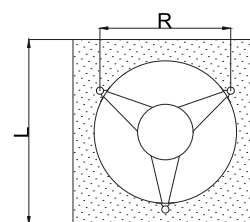

## SILOS PER MELASSA *Silos for Molasses*

MODELLO <i>Model</i>	CAPACITÀ <i>Capacity</i>			SOSTEGNI <i>Legs</i>	DIMENSIONI <i>Dimension</i>				BASAMENTO <i>Base information</i>
	m <sup>3</sup>	Q.li	Ton.	N°	H	H 1	Ø	R	L
CME 6	6	70	7,0	3	3800	550	1900	1600	2500
CME 7,5	7,5	90	9,0	3	4330	550	1900	1750	2500
CME 8,5	8,5	100	10,0	3	4640	550	1900	1750	2500
CME 10	10	120	12,0	3	4960	550	2000	1850	2800
CME 12,5	12,5	150	15,0	4	5170	550	2200	1950	2800
CME 15	15	180	18,0	4	5750	550	2300	2000	2800
CME 17,5	17,5	210	21,0	4	6080	550	2400	1700	3000
CME 20	20	240	24,0	4	6600	550	2450	1800	3000
CME 25	25	300	30,0	4	7040	550	2600	2000	3000
CME 28	28	335	33,5	4	7610	550	2600	2000	3000
CME 31 DRI	31	350	35,0	4	8160	550	2600	2000	3000