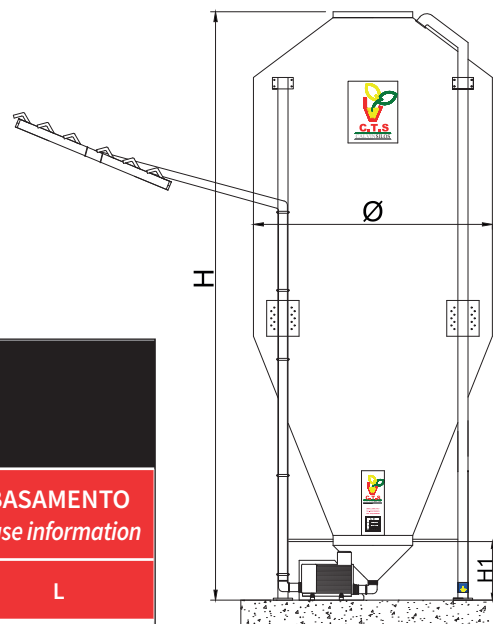

# C.T.S. CALVINSILOS

**SILOS PER MELASSA**  
*Silos for Molasses*

**Silos**  
*Silos*

**Coclee**  
*Screw conveyors*

**Box in vetroresina**  
*Fiberglass box for calves*

**Altri prodotti**  
*Other Products*

## SILOS PER MELASSA *Silos for Molasses*

MODELLO <i>Model</i>	CAPACITÀ <i>Capacity</i>			SOSTEGNI <i>Legs</i>	DIMENSIONI <i>Dimension</i>				BASAMENTO <i>Base information</i>
	m <sup>3</sup>	Q.li	Ton.	N°	H	H 1	Ø	R	L
CME 6	6	70	7,0	3	3800	550	1900	1600	2500
CME 7,5	7,5	90	9,0	3	4330	550	1900	1750	2500
CME 8,5	8,5	100	10,0	3	4640	550	1900	1750	2500
CME 10	10	120	12,0	3	4960	550	2000	1850	2800
CME 12,5	12,5	150	15,0	4	5170	550	2200	1950	2800
CME 15	15	180	18,0	4	5750	550	2300	2000	2800
CME 17,5	17,5	210	21,0	4	6080	550	2400	1700	3000
CME 20	20	240	24,0	4	6600	550	2450	1800	3000
CME 25	25	300	30,0	4	7040	550	2600	2000	3000
CME 28	28	335	33,5	4	7610	550	2600	2000	3000
CME 31 DRI	31	350	35,0	4	8160	550	2600	2000	3000

**CTS Calvinsilos** presenta una gamma di contenitori adatti allo stoccaggio di Melassa usati nel campo zootecnico. Questo contenitore, rinforzato nella parte in vetroresina e nella carpenteria, offre una elevata resistenza ed un'ottima conservazione del prodotto. Viene corredato di una pompa meccanica per l'estrazione ed una tubazione con ugelli